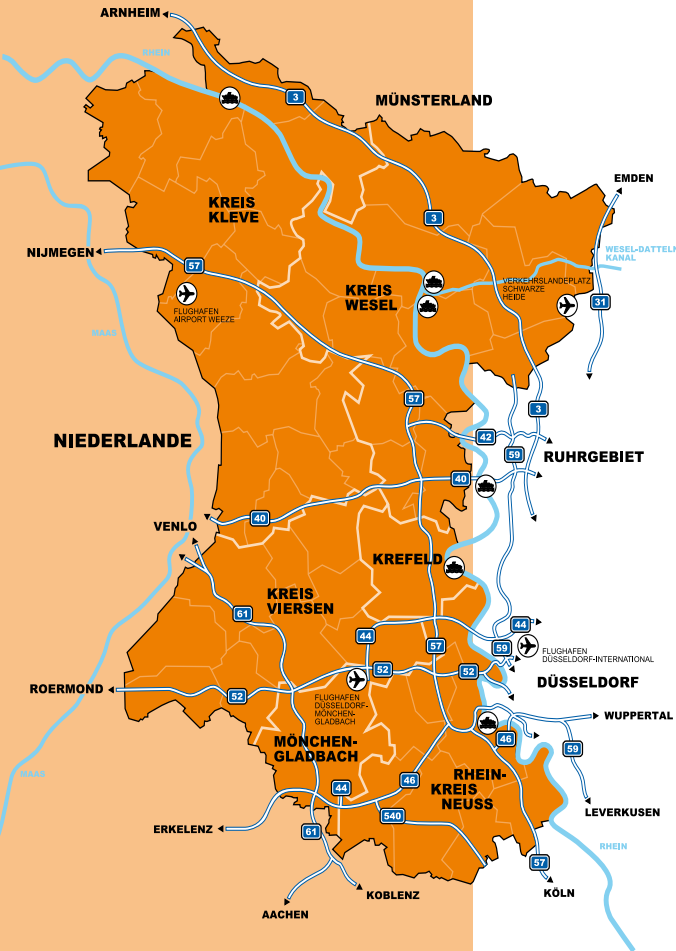

Iyi fikirler sınır tanımazlar

Niederrhein - Uluslararası Business-Bölgesi

nieder **rhein**

Kreis Kleve | Krefeld | Mönchengladbach
Rhein-Kreis Neuss | Kreis Viersen | Kreis Wesel

Sayılar, Veriler, Olgular

Önemli olan herşey

- ✓ Uluslararası şirketlerin bölgesi (Canon, Nestlé, 3M, Toshiba ves.)
- ✓ Orta ölçekli firmalardan şekillenmiş ekonomi yapısı
- ✓ Mükemmel trafik bağlantısı
- ✓ Yenilikçi ve gelişime odaklanmış bölge
- ✓ Sağlıklı sektör karışımı
- ✓ Kültür, spor ve serbest zaman imkanları açısından cazip bir karışım

Kısa Yollardan Tüm Dünyaya

Merkezi konum, iyi trafik bağlantıları ve sağlıklı bir fiyat-hizmet oranı: Kuzey Ren Westfalya eyaletinin kuzey batısında (Eyalet Başkenti Düsseldorf), Hollanda sınırı ve metropol bölgesi Rhein-Ruhr arasında, Niederrhein uluslararası ticaret için mükemmel bir yer sunar.

Sıkı bir otoban ve tren rayı ağı, Ren nehri limanları Emmerich, Wesel, Krefeld, Neuss ve Dormagen, bunlarla birlikte Düsseldorf-International, Düsseldorf-Mönchengladbach ve Weeze havalimanları ile kısa yollardan karadan, havadan ve sudan (nehirden) Niederrhein bölgesi kapılarını dünyaya açar.