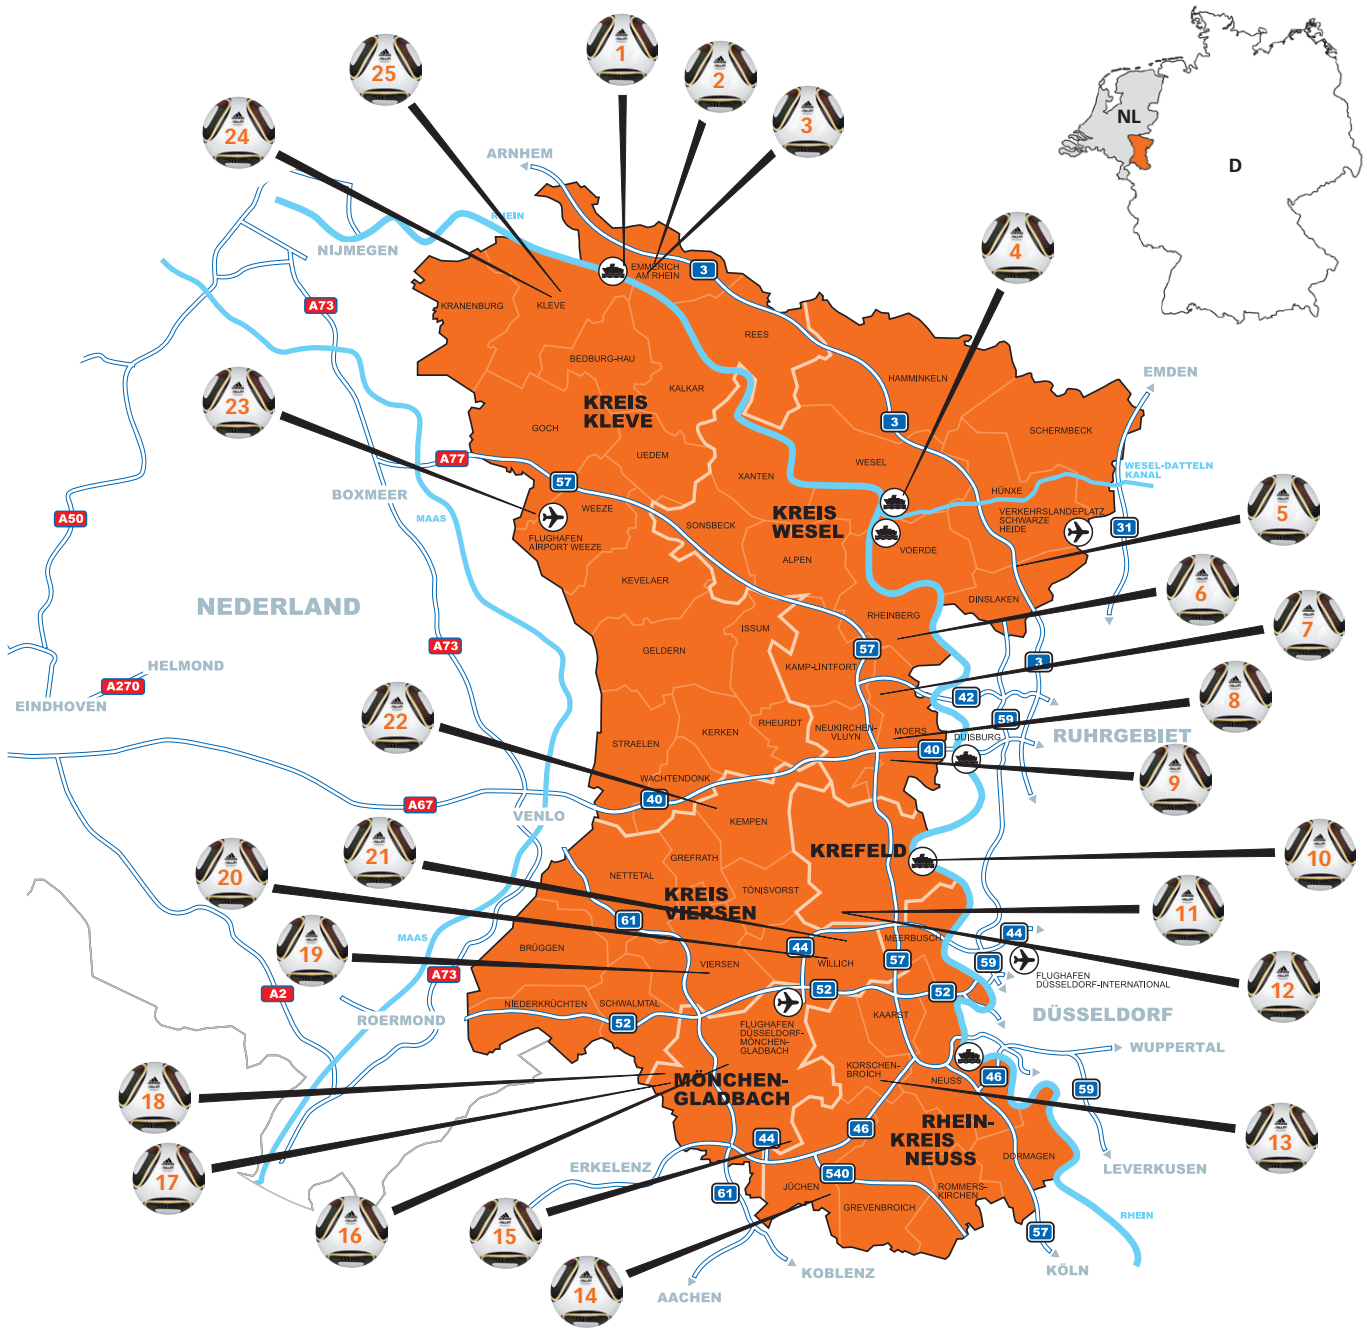

 **So gewinnt Oranje in Deutschland: Am Niederrhein ist jedes Projekt ein Treffer.**

 **Zo wint Oranje in Duitsland: in de regio Niederrhein is elk project een treffer.**

Investoren aus den Niederlanden stehen am Standort Niederrhein stets auf der Gewinnerseite:

- vielseitiger Immobilienmarkt mit Top-Infrastruktur direkt hinter der niederländisch-deutschen Grenze
- schicke Gewerbeflächen zu Discounter-Preisen
- Millionenmärkte direkt vor der Tür
- hohe Lebensqualität zu liebenswerten Kosten
- wachstumsstarke Branchen mit Bodenhaftung
- reichhaltiger Arbeitsmarkt à la carte

Investeerdere uit Nederland staan in de regio Niederrhein altijd aan de winnende kant:

- breed vastgoed aanbod in een gebied met een uitstekende infrastructuur direct achter de Nederlands-Duitse grens
- representatieve objecten en percelen tegen discountprijzen
- een miljoenen afzetmarkt direct voor de deur
- hoge levenskwaliteit tegen faire kosten
- sterke en solide groeibranches
- brede arbeidsmarkt à la carte